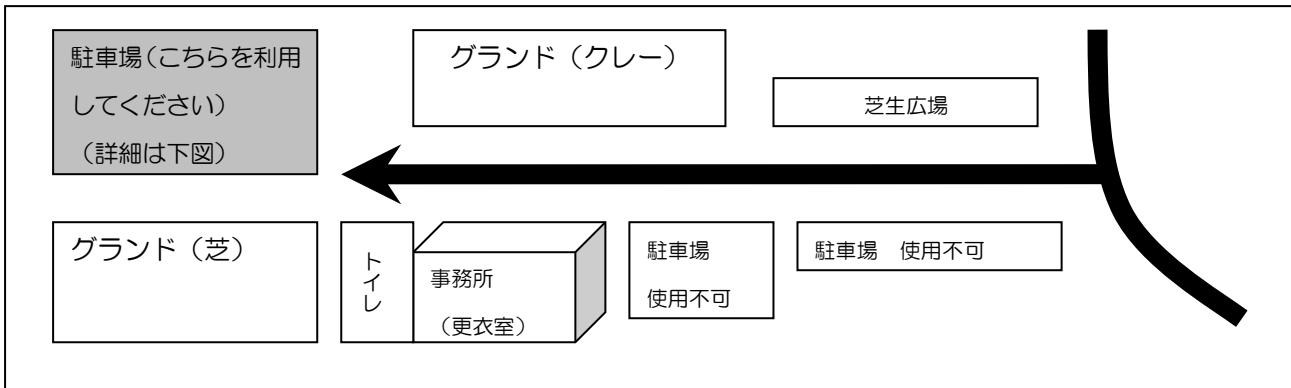

【駐車場】

駐車場は、敷地内一番奥になります。途中、駐車スペースがありますが、広場を使用する方のものです。必ず一番奥にある駐車スペースをご利用下さい。

<全体図>

<駐車スペース詳細図>

<注意事項>

- (1) 駐車スペースは、各クラブ普通自動車10台分となります。
- (2) マイクロバスでお越しの場合は、係員に駐車スペースを確認してください。
- (3) 事前に配布された「駐車証」を「出入口」の役員に提示後、駐車スペースへ進んでください。
- (4) 指定された場所以外に駐車しないでください。何かありましたら係員にお尋ねください。
- (5) 『アイドリング・ストップ』に、ご協力ください。