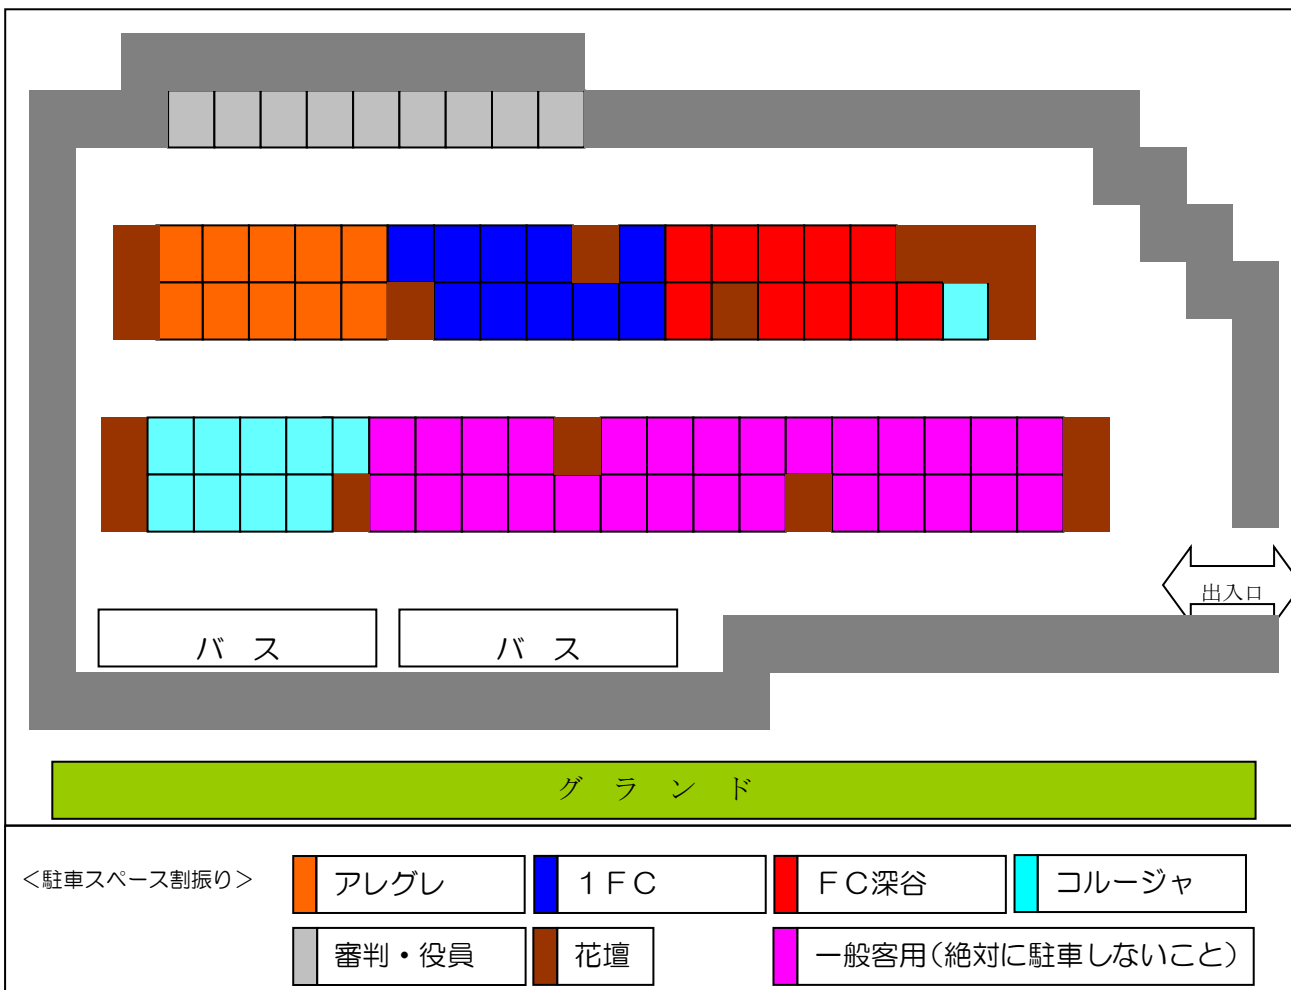

【駐車場】

駐車場は、敷地内一番奥になります。途中、駐車スペースがありますが、広場を使用する方のものです。必ず一番奥にある駐車スペースをご利用下さい。

<全体図>

<駐車スペース詳細図>

<注意事項>

- (1) 駐車スペースは、各クラブ普通自動車10台分となります。
- (2) マイクロバスでお越しの場合は、係員に駐車スペースを確認してください。
- (3) 事前に配布された「駐車証」を「出入口」の役員に提示後、駐車スペースへ進んでください。
- (4) 指定された場所以外に駐車しないでください。何かありましたら係員にお尋ねください。
- (5) 『アイドリング・ストップ』に、ご協力ください。