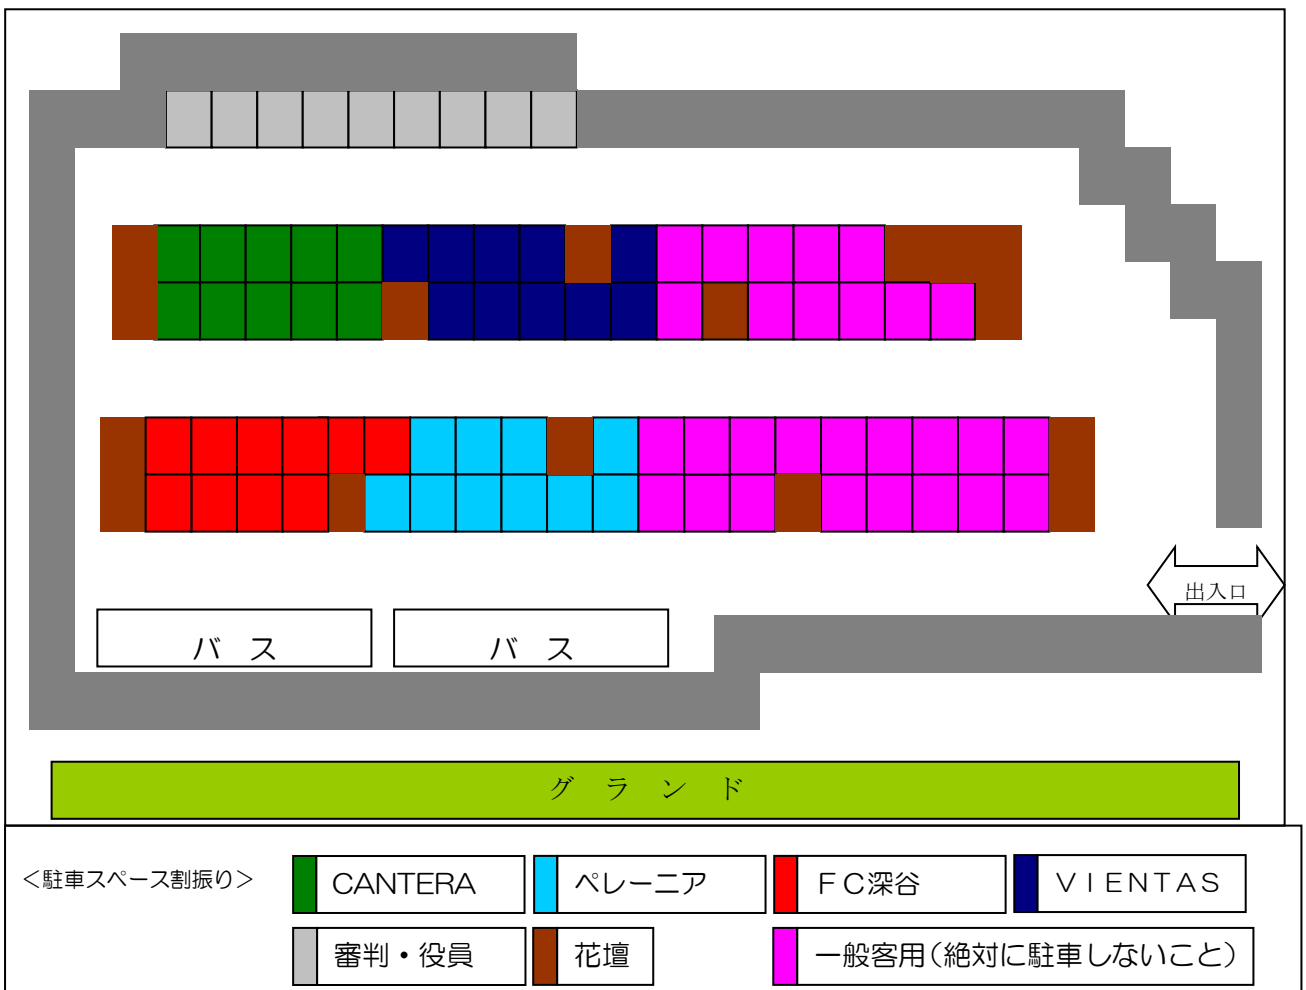

【駐車場】

駐車場は、敷地内一番奥になります。途中、駐車スペースがありますが、広場を使用する方のものです。必ず一番奥にある駐車スペースをご利用下さい。

<全体図>

<駐車スペース詳細図>

<注意事項>

- (1) 駐車スペースは、各クラブ普通自動車10台分となります。
- (2) マイクロバスでお越しの場合は、係員に駐車スペースを確認してください。
- (3) 事前に配布された「駐車証」を「出入口」の役員に提示後、駐車スペースへ進んでください。
- (4) 指定された場所以外に駐車しないでください。何かありましたら係員にお尋ねください。
- (5) 『アイドリング・ストップ』に、ご協力ください。