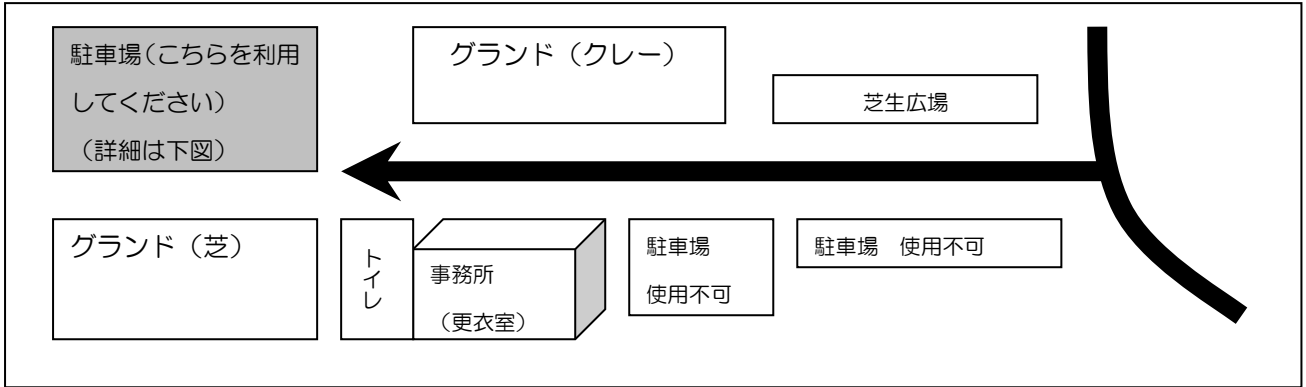

【駐車場】

駐車場は、敷地内一番奥になります。途中、駐車スペースがありますが、広場を使用する方のものです。必ず一番奥にある駐車スペースをご利用下さい。

<全体図>

<駐車スペース詳細図>

<注意事項>

- (1) 駐車スペースは、各クラブ普通自動車10台分となります。
- (2) マイクロバスでお越しの場合は、係員に駐車スペースを確認してください。
- (3) 事前に配布された「駐車証」を「出入口」の役員に提示後、駐車スペースへ進んでください。
- (4) 指定された場所以外に駐車しないでください。何かありましたら係員にお尋ねください。
- (5) 『アイドリング・ストップ』に、ご協力ください。