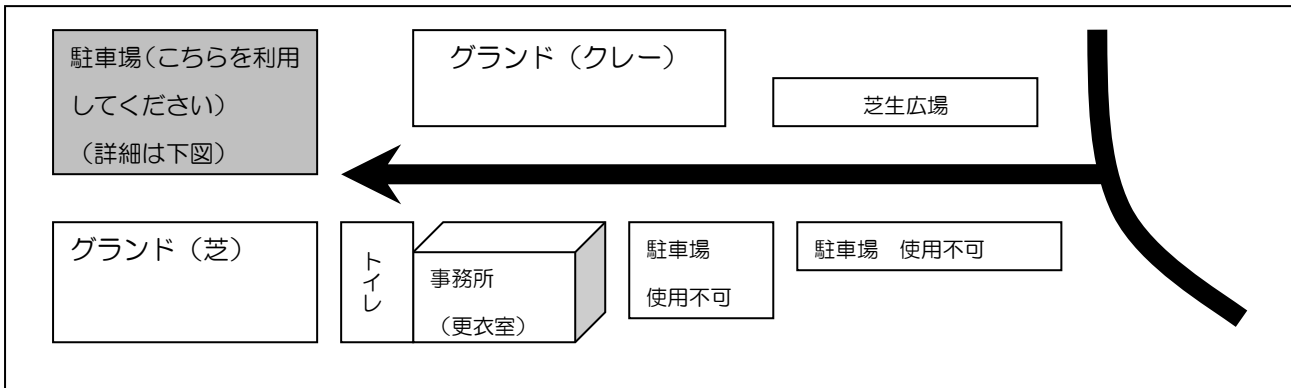

【駐車場】

駐車場は、敷地内一番奥になります。途中、駐車スペースがありますが、広場を使用する方のものです。必ず一番奥にある駐車スペースをご利用下さい。

<全体図>

<駐車スペース詳細図>

<注意事項>

- (1) 駐車スペースは、各クラブ普通自動車10台分となります。
- (2) マイクロバスでお越しの場合は、係員に駐車スペースを確認してください。
- (3) 事前に配布された「駐車証」を「出入口」の役員に提示後、駐車スペースへ進んでください。
- (4) 指定された場所以外に駐車しないでください。何かありましたら係員にお尋ねください。
- (5) 『アイドリング・ストップ』に、ご協力ください。