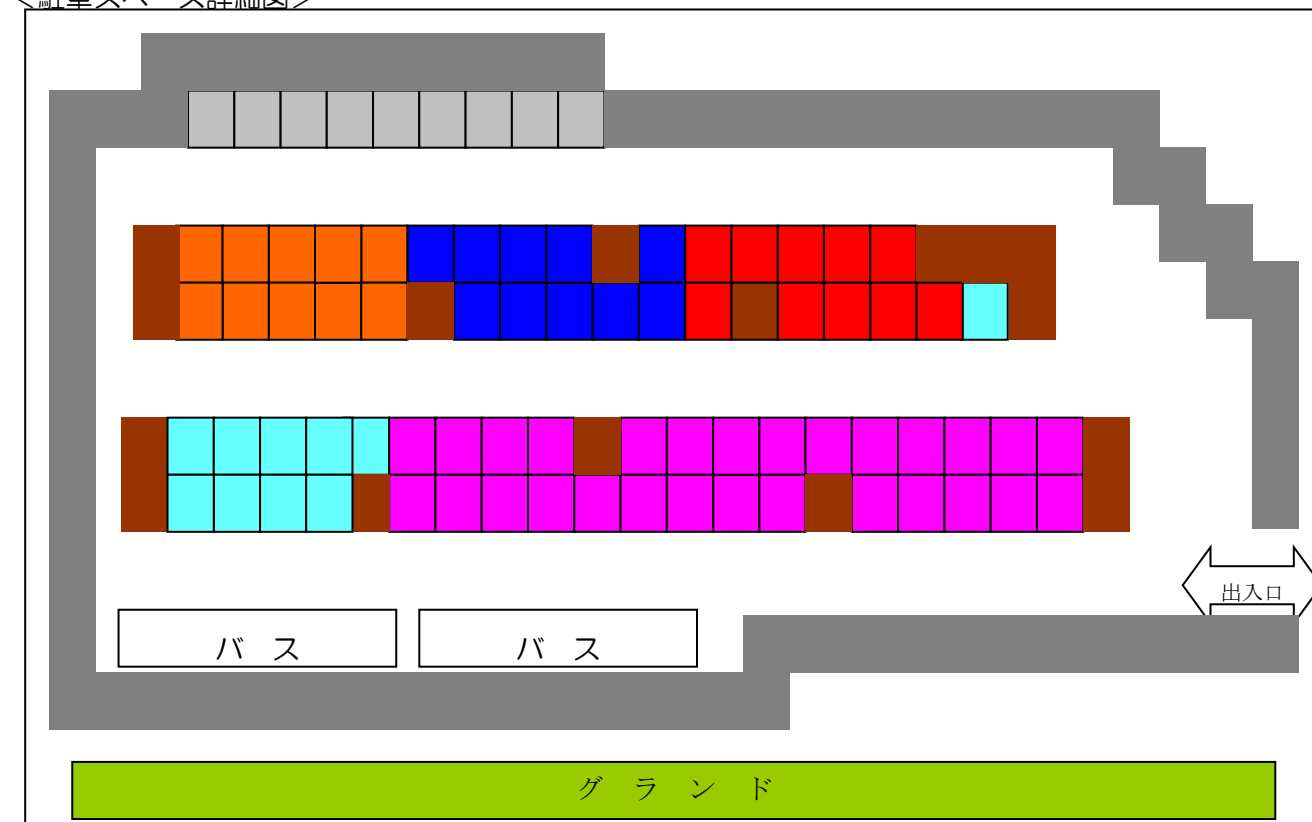

【駐車場】

駐車場は、敷地内一番奥になります。途中、駐車スペースがありますが、広場を使用する方のものです。必ず一番奥にある駐車スペースをご利用下さい。

<全体図>

<駐車スペース詳細図>

<注意事項>

- (1) 駐車スペースは、各クラブ普通自動車10台分となります。
- (2) マイクロバスでお越しの場合は、係員に駐車スペースを確認してください。
- (3) 事前に配布された「駐車証」を「出入口」の役員に提示後、駐車スペースへ進んでください。
- (4) 指定された場所以外に駐車しないでください。何かありましたら係員にお尋ねください。
- (5) 『アイドリング・ストップ』に、ご協力ください。