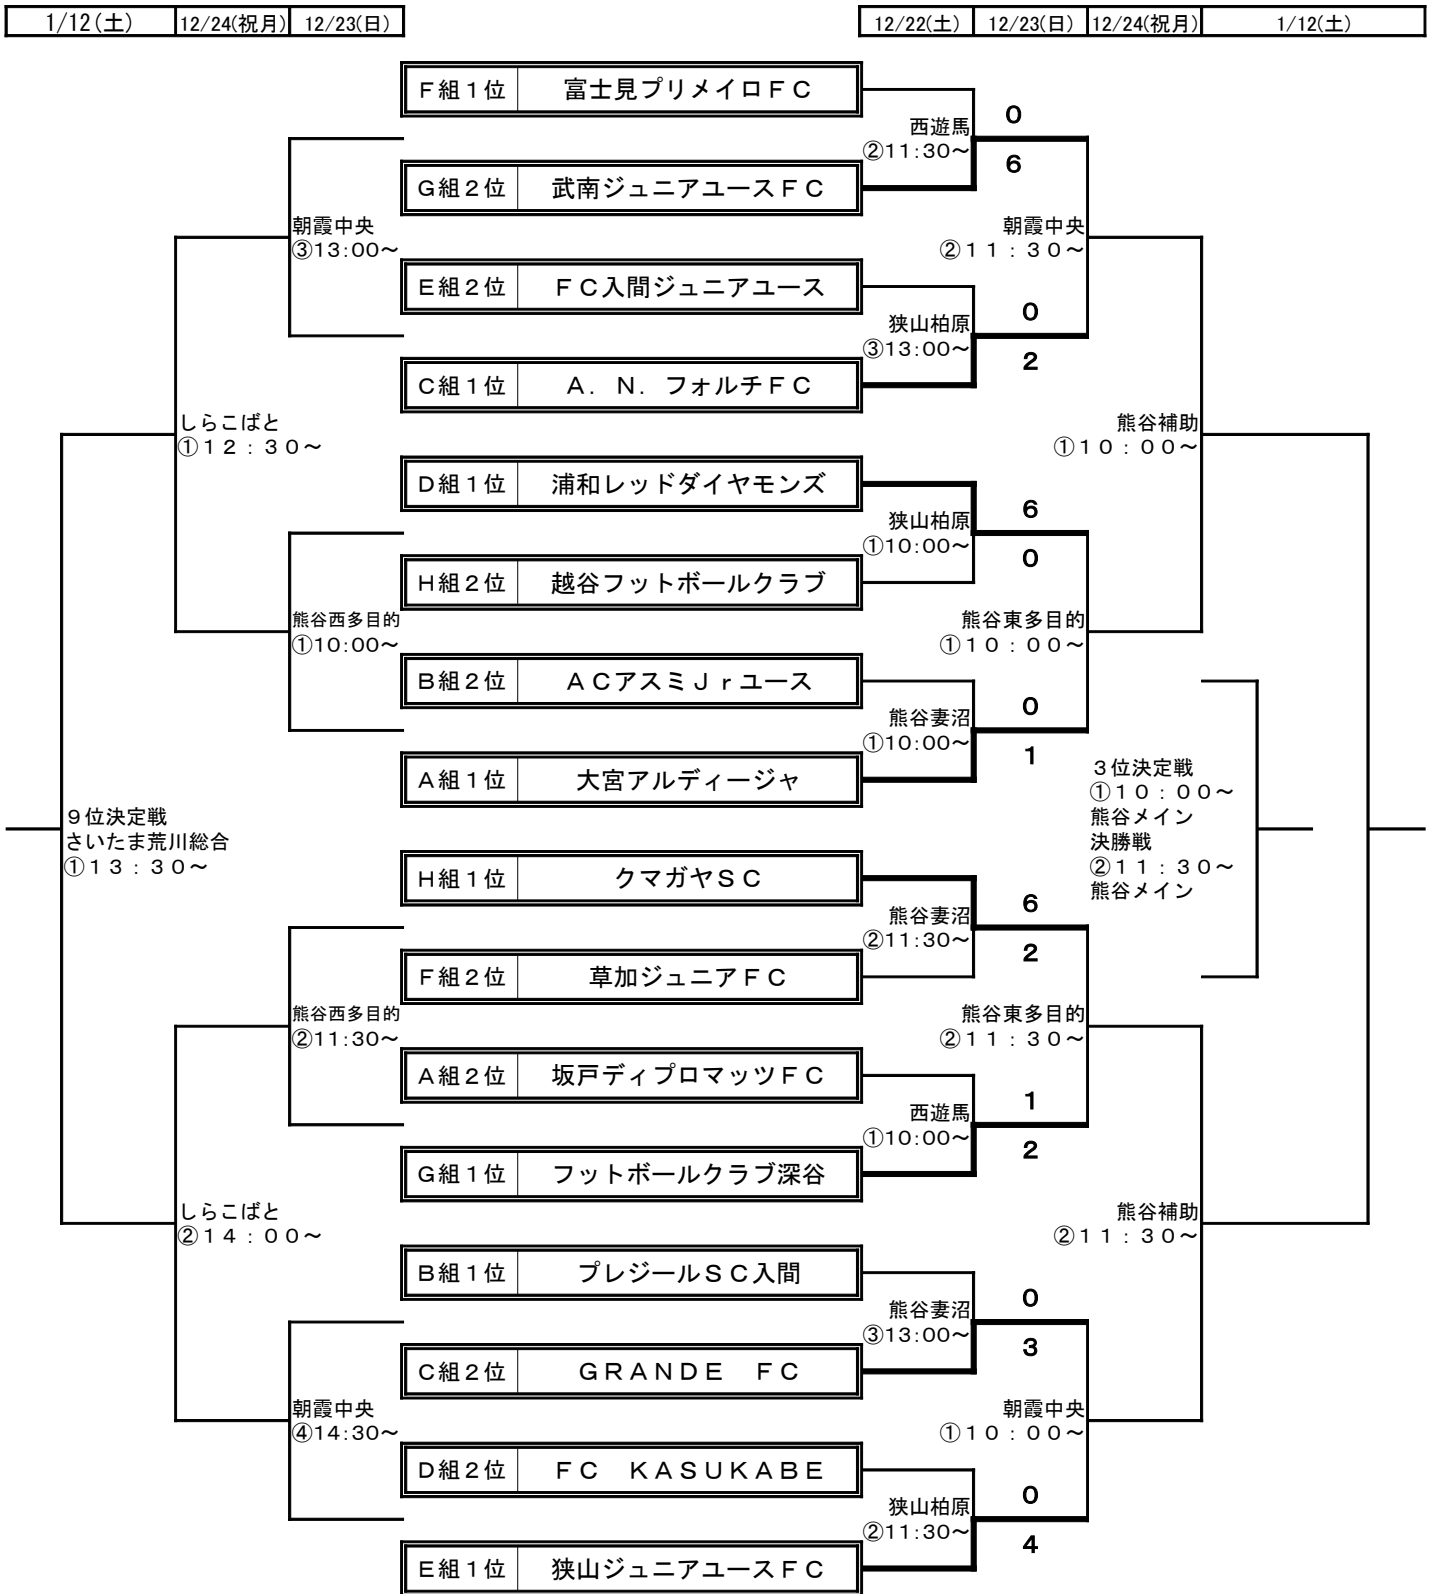

朝日新聞“埼玉少年少女スポーツ杯”第8回埼玉県クラブユース(U-13)サッカー大会

熊谷メイン : 熊谷スポーツ文化公園陸上競技場
朝霞中央 : 朝霞市中央公園陸上競技場
熊谷妻沼 : 熊谷市妻沼葛和田グラウンド
狭山柏原 : 狭山市柏原多目的グラウンド
しらこばと : 越谷市しらこばと公園サブグラウンド

熊谷補助 : 熊谷スポーツ文化公園補助競技場
熊谷東多目的 : 熊谷スポーツ文化公園東多目的グラウンド
西遊馬 : さいたま市西遊馬運動公園グラウンド
熊谷西多目的 : 熊谷スポーツ文化公園西多目的グラウンド
さいたま荒川 : さいたま市荒川総合運動公園グラウンド(南面)