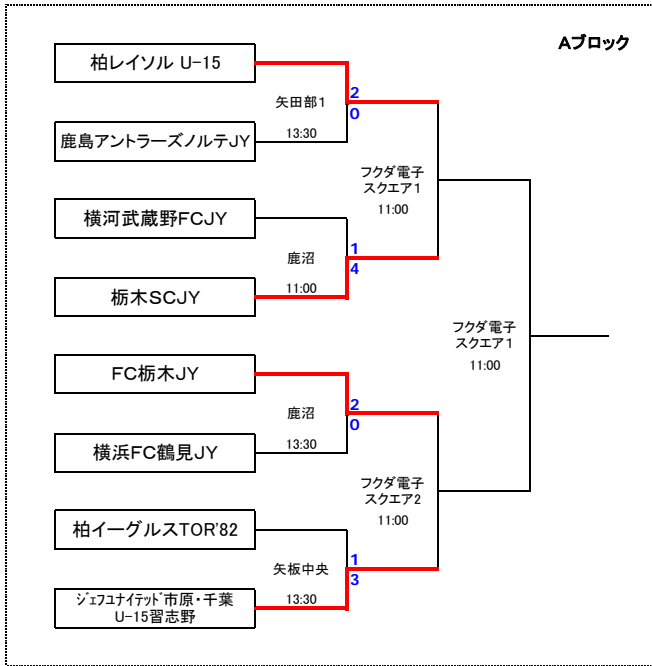

組み合わせ 及び 会場一覧

No.	都 県 名	会 場 名	開 催 日
1	埼玉県	埼玉スタジアム2002第4G	11月9日
2		熊谷スポーツ文化公園東多目的広場	11月9日
3	茨城県	矢田部サッカー場 1	11月9日
4		矢田部サッカー場 2	11月9日
5	山梨県	フォルトゥナ・アルプス・プラッツ	11月9日
6		蕪崎中央公園陸上競技場	11月9日
7	神奈川県	横浜MM21(マリノスタウン)	11月9日
8		みなとみらいフットボールパーク	11月9日
9	栃木県	鹿沼自然の森公園サッカー場	11月9日
10		矢板中央高校東泉G	11月9日
11	東京都	東京ガス深川G	11月15・16日
12	群馬県	大胡総合運動公園	11月15日
13		前橋総合運動公園	11月15日
14		前橋市立南橋中学校第2G	11月16日
15	千葉県	フクダ電子スクエア 1	11月15・16日
16		フクダ電子スクエア 2	11月15日