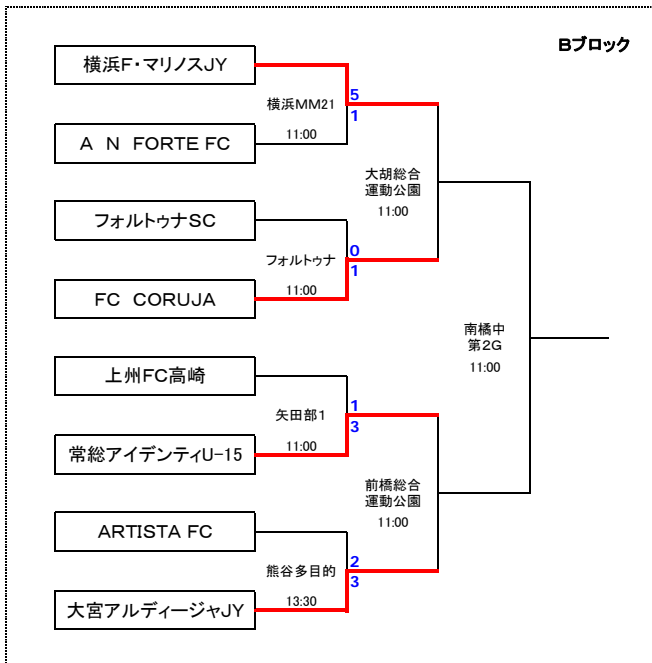

組み合わせ 及び 会場一覧

No.	都 県 名	会 場 名	開 催 日
1	埼玉県	埼玉スタジアム2002第4G	11月9日
2		熊谷スポーツ文化公園東多目的広場	11月9日
3	茨城県	矢田部サッカー場 1	11月9日
4		矢田部サッカー場 2	11月9日
5	山梨県	フォルトゥナ・アルプス・プラッツ	11月9日
6		蕪崎中央公園陸上競技場	11月9日
7	神奈川県	横浜MM21(マリノスタウン)	11月9日
8		みなとみらいフットボールパーク	11月9日
9	栃木県	鹿沼自然の森公園サッカー場	11月9日
10		矢板中央高校東泉G	11月9日
11	東京都	東京ガス深川G	11月15・16日
12	群馬県	大胡総合運動公園	11月15日
13		前橋総合運動公園	11月15日
14		前橋市立南橋中学校第2G	11月16日
15	千葉県	フクダ電子スクエア 1	11月15・16日
16		フクダ電子スクエア 2	11月15日