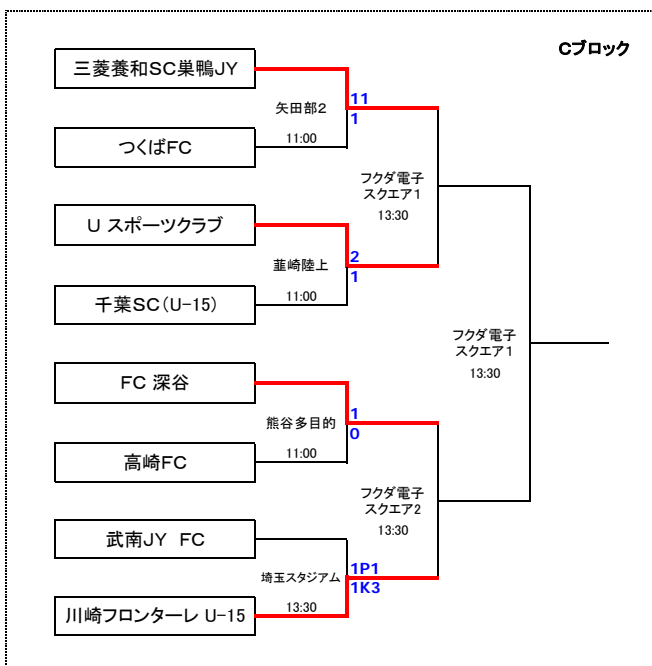

組み合わせ 及び 会場一覧

No.	都 県 名	会 場 名	開 催 日
1	埼玉県	埼玉スタジアム2002第4G	11月9日
2		熊谷スポーツ文化公園東多目的広場	11月9日
3	茨城県	矢田部サッカー場 1	11月9日
4		矢田部サッカー場 2	11月9日
5	山梨県	フォルトゥナ・アルプス・プラッツ	11月9日
6		蕪崎中央公園陸上競技場	11月9日
7	神奈川県	横浜MM21(マリノスタウン)	11月9日
8		みなとみらいフットボールパーク	11月9日
9	栃木県	鹿沼自然の森公園サッカー場	11月9日
10		矢板中央高校東泉G	11月9日
11	東京都	東京ガス深川G	11月15・16日
12	群馬県	大胡総合運動公園	11月15日
13		前橋総合運動公園	11月15日
14		前橋市立南橋中学校第2G	11月16日
15	千葉県	フクダ電子スクエア 1	11月15・16日
16		フクダ電子スクエア 2	11月15日