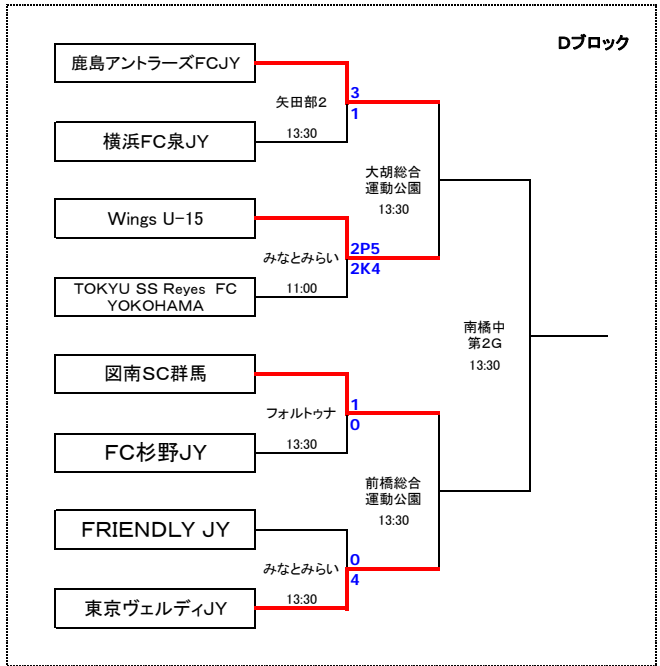

組み合わせ 及び 会場一覧

No.	都 県 名	会 場 名	開 催 日
1	埼玉県	埼玉スタジアム2002第4G	11月9日
2		熊谷スポーツ文化公園東多目的広場	11月9日
3	茨城県	矢田部サッカー場 1	11月9日
4		矢田部サッカー場 2	11月9日
5	山梨県	フォルトゥナ・アルプス・プラッツ	11月9日
6		蕪崎中央公園陸上競技場	11月9日
7	神奈川県	横浜MM21(マリノスタウン)	11月9日
8		みなとみらいフットボールパーク	11月9日
9	栃木県	鹿沼自然の森公園サッカー場	11月9日
10		矢板中央高校東泉G	11月9日
11	東京都	東京ガス深川G	11月15・16日
12	群馬県	大胡総合運動公園	11月15日
13		前橋総合運動公園	11月15日
14		前橋市立南橋中学校第2G	11月16日
15	千葉県	フクダ電子スクエア 1	11月15・16日
16		フクダ電子スクエア 2	11月15日