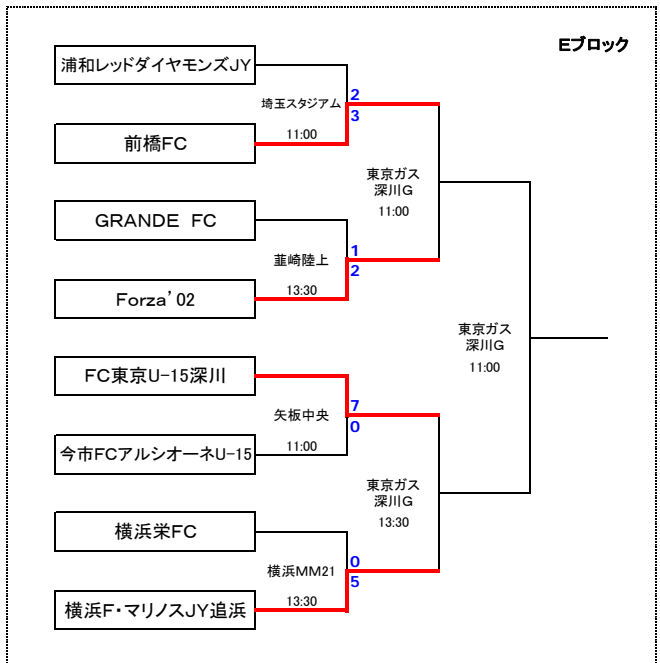

組み合わせ 及び 会場一覧

No.	都 県 名	会 場 名	開 催 日
1	埼玉県	埼玉スタジアム2002第4G	11月9日
2		熊谷スポーツ文化公園東多目的広場	11月9日
3	茨城県	矢田部サッカー場 1	11月9日
4		矢田部サッカー場 2	11月9日
5	山梨県	フォルトゥナ・アルプス・プラッツ	11月9日
6		蕪崎中央公園陸上競技場	11月9日
7	神奈川県	横浜MM21(マリノスタウン)	11月9日
8		みなとみらいフットボールパーク	11月9日
9	栃木県	鹿沼自然の森公園サッカー場	11月9日
10		矢板中央高校東泉G	11月9日
11	東京都	東京ガス深川G	11月15・16日
12	群馬県	大胡総合運動公園	11月15日
13		前橋総合運動公園	11月15日
14		前橋市立南橋中学校第2G	11月16日
15	千葉県	フクダ電子スクエア 1	11月15・16日
16		フクダ電子スクエア 2	11月15日