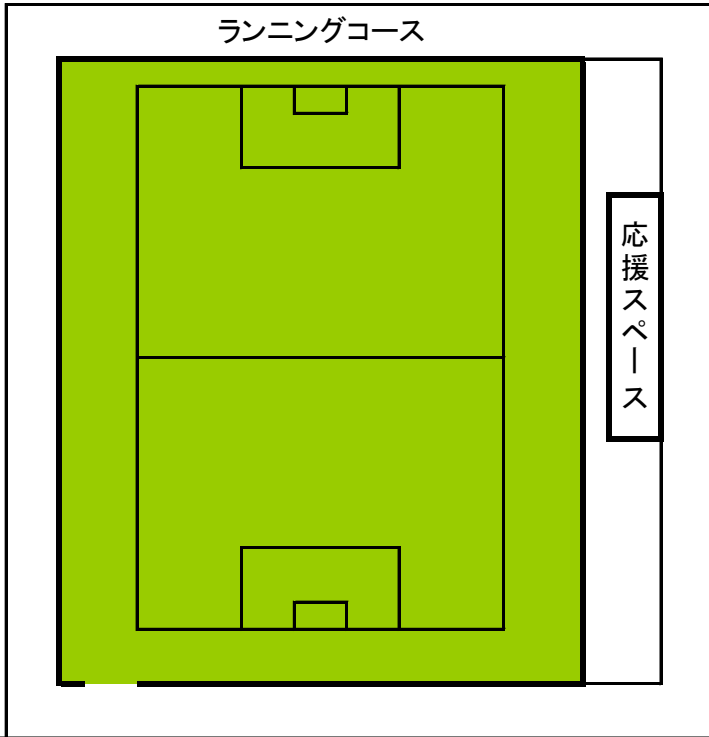

堀崎公園案内図

大和田駅→

←
区役所前
交差点

水道

管理事務所	
2F	1F
会議室	事務所

トイレ

テニスコート