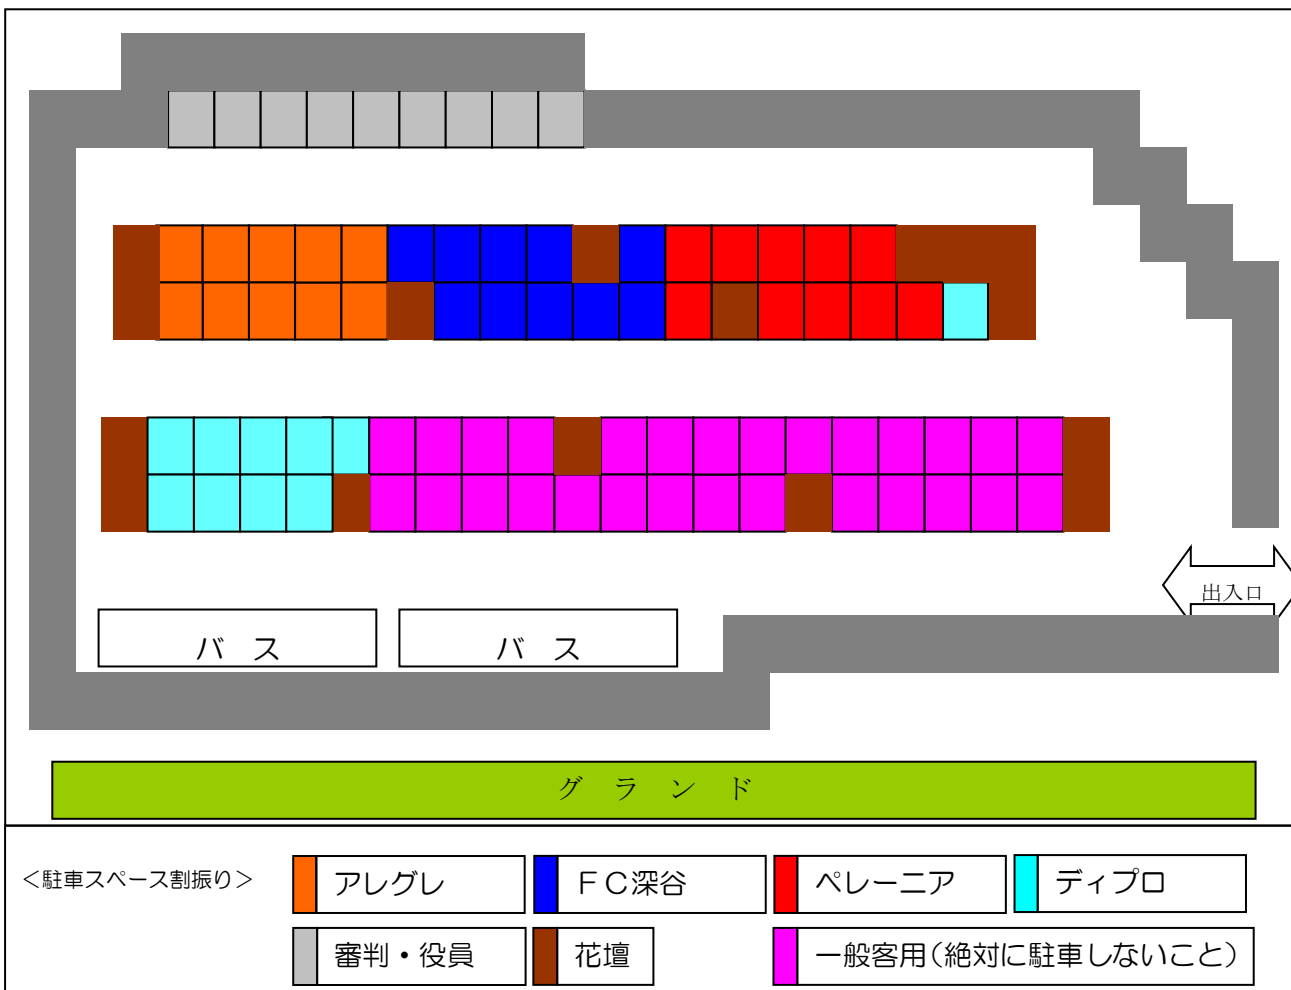

【駐車場】

駐車場は、敷地内一番奥になります。途中、駐車スペースがありますが、広場を使用する方のものです。必ず一番奥にある駐車スペースをご利用下さい。

<全体図>

<駐車スペース詳細図>

<注意事項>

- (1) 駐車スペースは、各クラブ普通自動車10台分となります。
- (2) マイクロバスでお越しの場合は、係員に駐車スペースを確認してください。
- (3) 事前に配布された「駐車証」を「出入口」の役員に提示後、駐車スペースへ進んでください。
- (4) 指定された場所以外に駐車しないでください。何かありましたら係員にお尋ねください。
- (5) 『アイドリング・ストップ』に、ご協力ください。