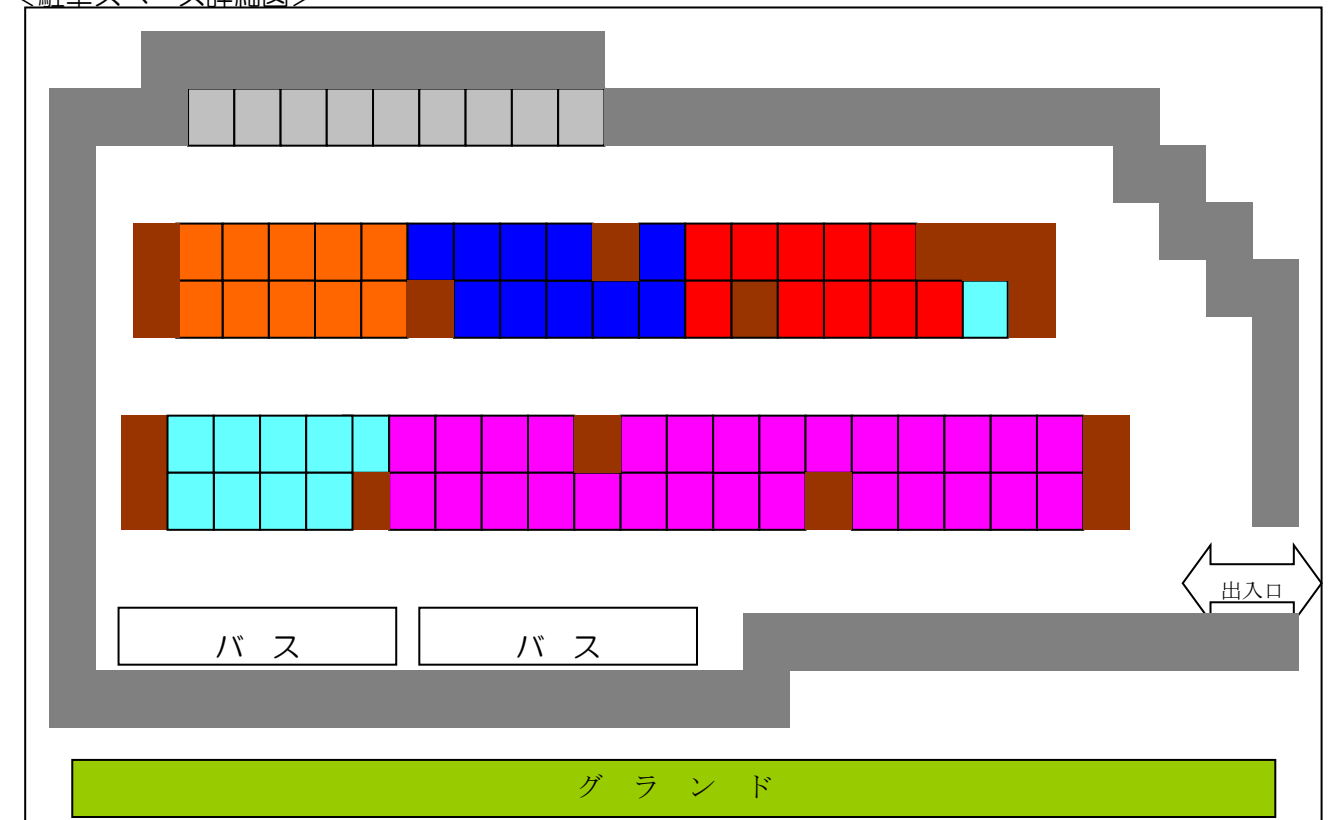

【駐車場】

駐車場は、敷地内一番奥になります。途中、駐車スペースがありますが、広場を使用する方のものです。必ず一番奥にある駐車スペースをご利用下さい。

<全体図>

<駐車スペース詳細図>

<注意事項>

- (1) 駐車スペースは、各クラブ普通自動車10台分となります。
- (2) マイクロバスでお越しの場合は、係員に駐車スペースを確認してください。
- (3) 事前に配布された「駐車証」を「出入口」の役員に提示後、駐車スペースへ進んでください。
- (4) 指定された場所以外に駐車しないでください。何かありましたら係員にお尋ねください。
- (5) 『アイドリング・ストップ』に、ご協力ください。