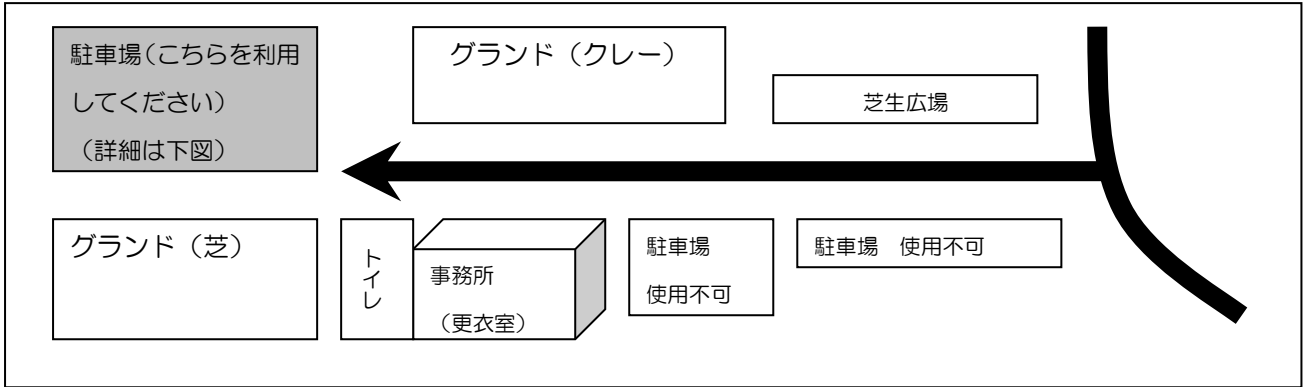

【駐車場】

駐車場は、敷地内一番奥になります。途中、駐車スペースがありますが、広場を使用する方のものです。必ず一番奥にある駐車スペースをご利用下さい。

<全体図>

<駐車スペース詳細図>

<注意事項>

- (1) 駐車スペースは、各クラブ普通自動車10台分となります。
- (2) マイクロバスでお越しの場合は、係員に駐車スペースを確認してください。
- (3) 事前に配布された「駐車証」を「出入口」の役員に提示後、駐車スペースへ進んでください。
- (4) 指定された場所以外に駐車しないでください。何かありましたら係員にお尋ねください。
- (5) 『アイドリング・ストップ』に、ご協力ください。