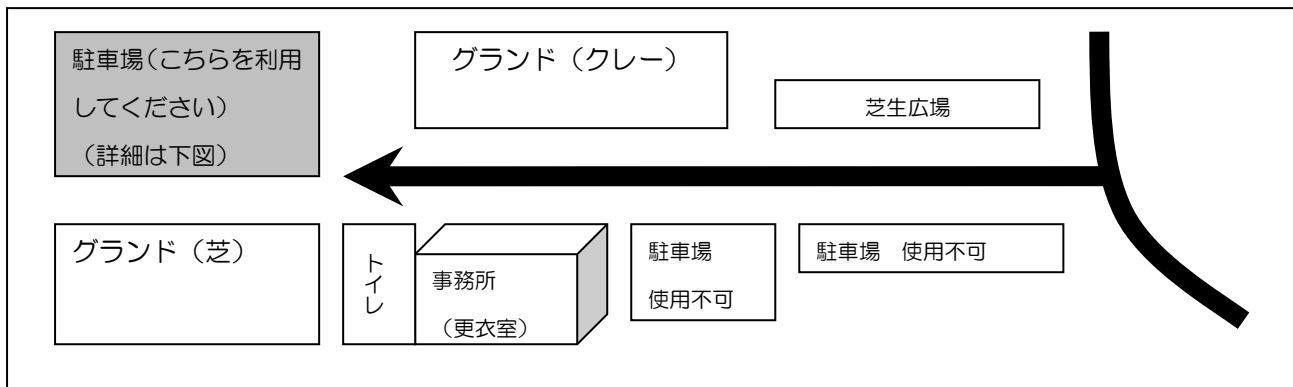

【駐車場】

駐車場は、敷地内一番奥になります。途中、駐車スペースがありますが、広場を使用する方のものです。必ず一番奥にある駐車スペースをご利用下さい。

<全体図>

<駐車スペース詳細図>

<注意事項>

- (1) 駐車スペースは、各クラブ普通自動車10台分となります。
- (2) マイクロバスでお越しの場合は、バス専用スペースに駐車してください。
- (3) 事前に配布された「駐車証」をフロントガラス部分に提示してください。
- (4) 指定された場所以外には駐車しないでください。但し指定された場所に一般客の車が駐車している場合のみ一般客用のスペースに駐車可能です。
- (5) 『アイドリング・ストップ』に、ご協力ください。