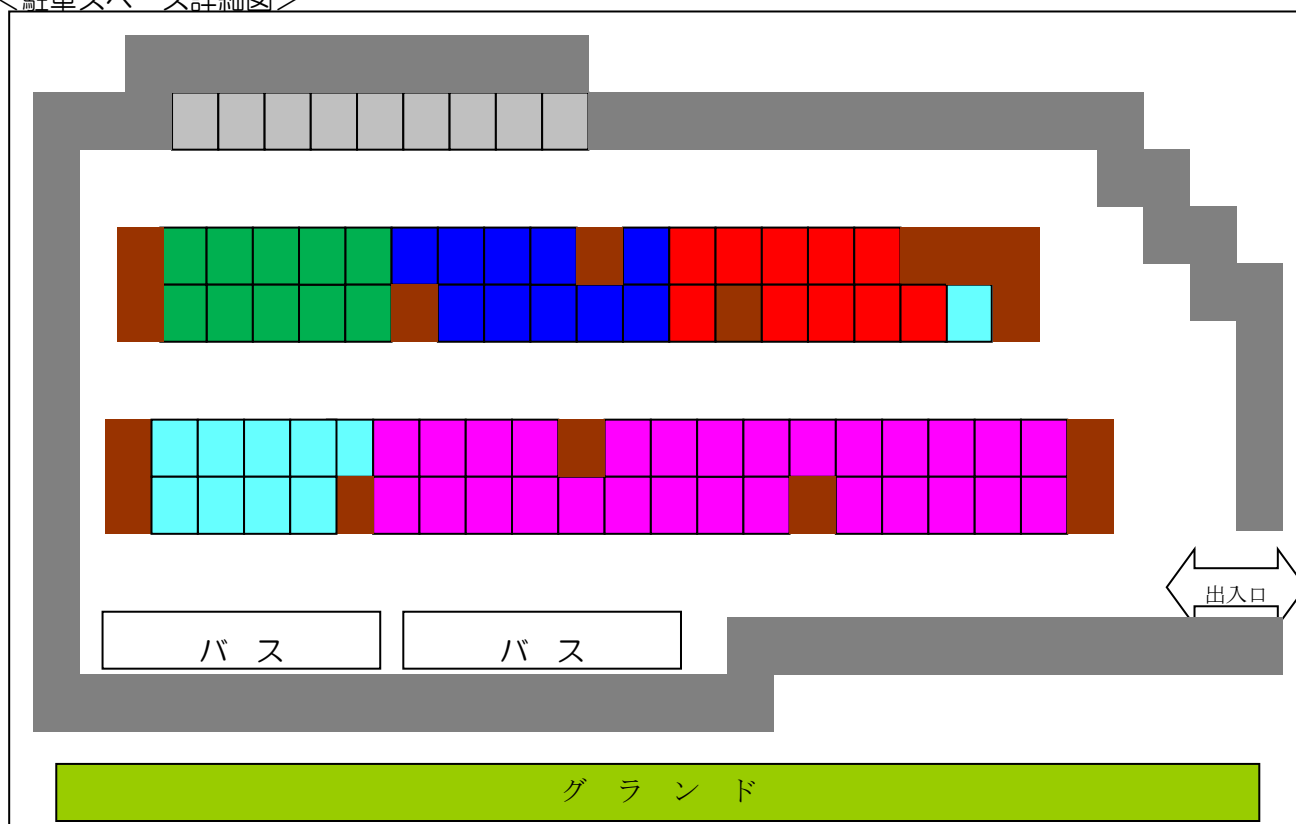

【駐車場】

駐車場は、敷地内一番奥になります。途中、駐車スペースがありますが、広場を使用する方のものです。必ず一番奥にある駐車スペースをご利用下さい。

<全体図>

<駐車スペース詳細図>

<注意事項>

- (1) 駐車スペースは、各クラブ普通自動車10台分となります。
- (2) マイクロバスでお越しの場合は、バス専用スペースに駐車してください。
- (3) 事前に配布された「駐車証」をフロントガラス部分に提示してください。
- (4) 指定された場所以外には駐車しないでください。但し指定された場所に一般客の車が駐車している場合のみ一般客用のスペースに駐車可能です。
- (5) 『アイドリング・ストップ』に、ご協力ください。