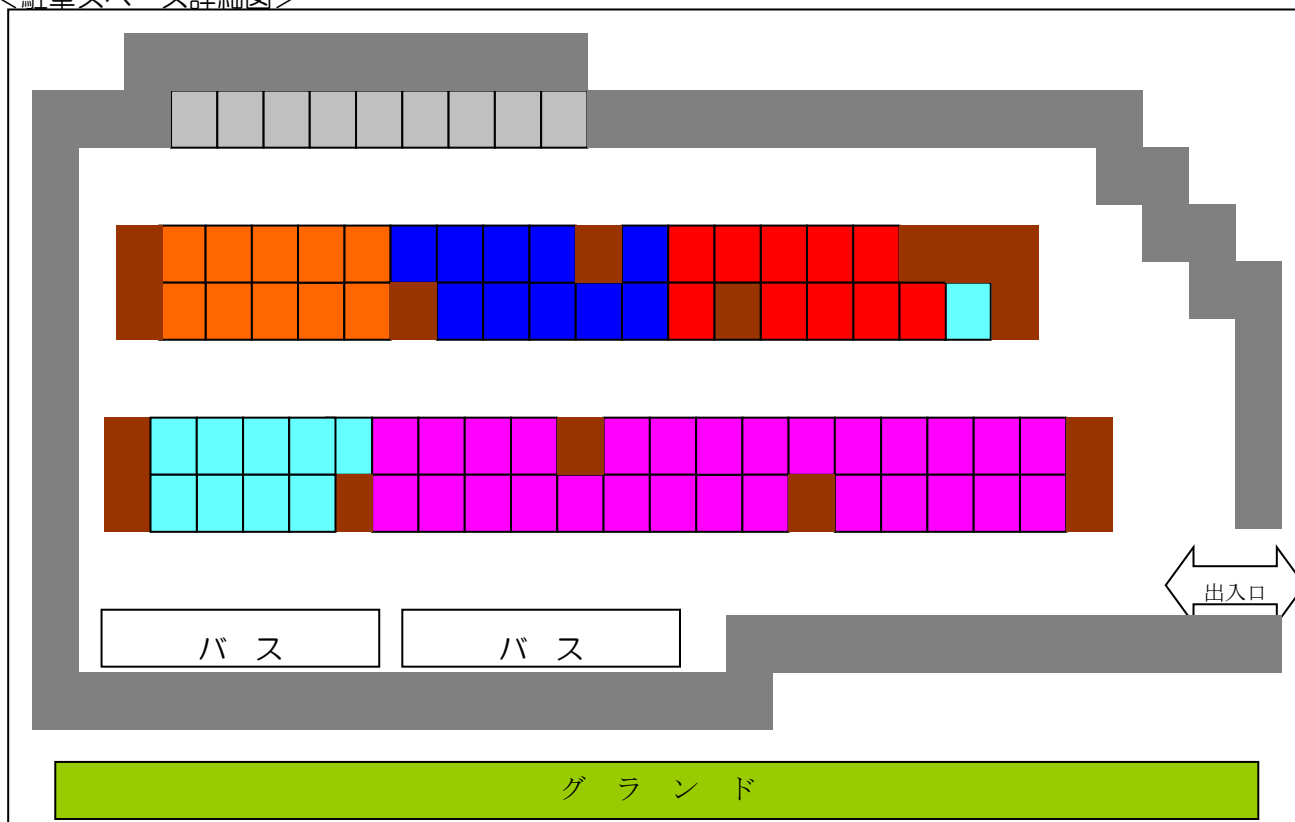

【駐車場】

駐車場は、敷地内一番奥になります。途中、駐車スペースがありますが、広場を使用する方のものです。必ず一番奥にある駐車スペースをご利用下さい。

<全体図>

<駐車スペース詳細図>

<注意事項>

- (1) 駐車スペースは、各クラブ普通自動車10台分となります。
- (2) マイクロバスでお越しの場合は、係員に駐車スペースを確認してください。
- (3) 事前に配布された「駐車証」を「出入口」の役員に提示後、駐車スペースへ進んでください。
- (4) 指定された場所以外に駐車しないでください。何かありましたら係員にお尋ねください。
- (5) 『アイドリング・ストップ』に、ご協力ください。