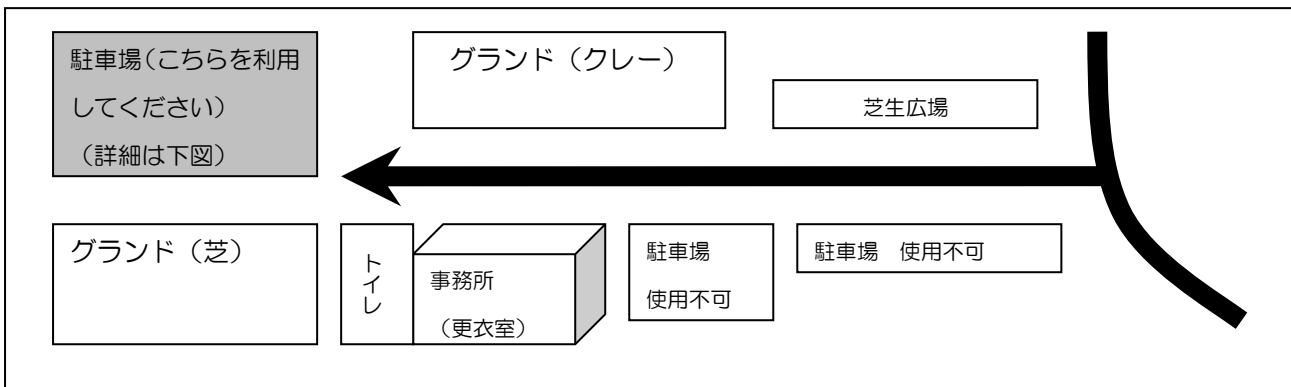

【駐車場】

駐車場は、敷地内一番奥になります。途中、駐車スペースがありますが、広場を使用する方のものです。必ず一番奥にある駐車スペースをご利用下さい。

<全体図>

<駐車スペース詳細図>

<注意事項>

- (1) 駐車スペースは、各クラブ普通自動車10台分となります。
- (2) マイクロバスでお越しの場合は、係員に駐車スペースを確認してください。
- (3) 事前に配布された「駐車証」を「出入口」の役員に提示後、駐車スペースへ進んでください。
- (4) 指定された場所以外に駐車しないでください。何かありましたら係員にお尋ねください。
- (5) 『アイドリング・ストップ』に、ご協力ください。