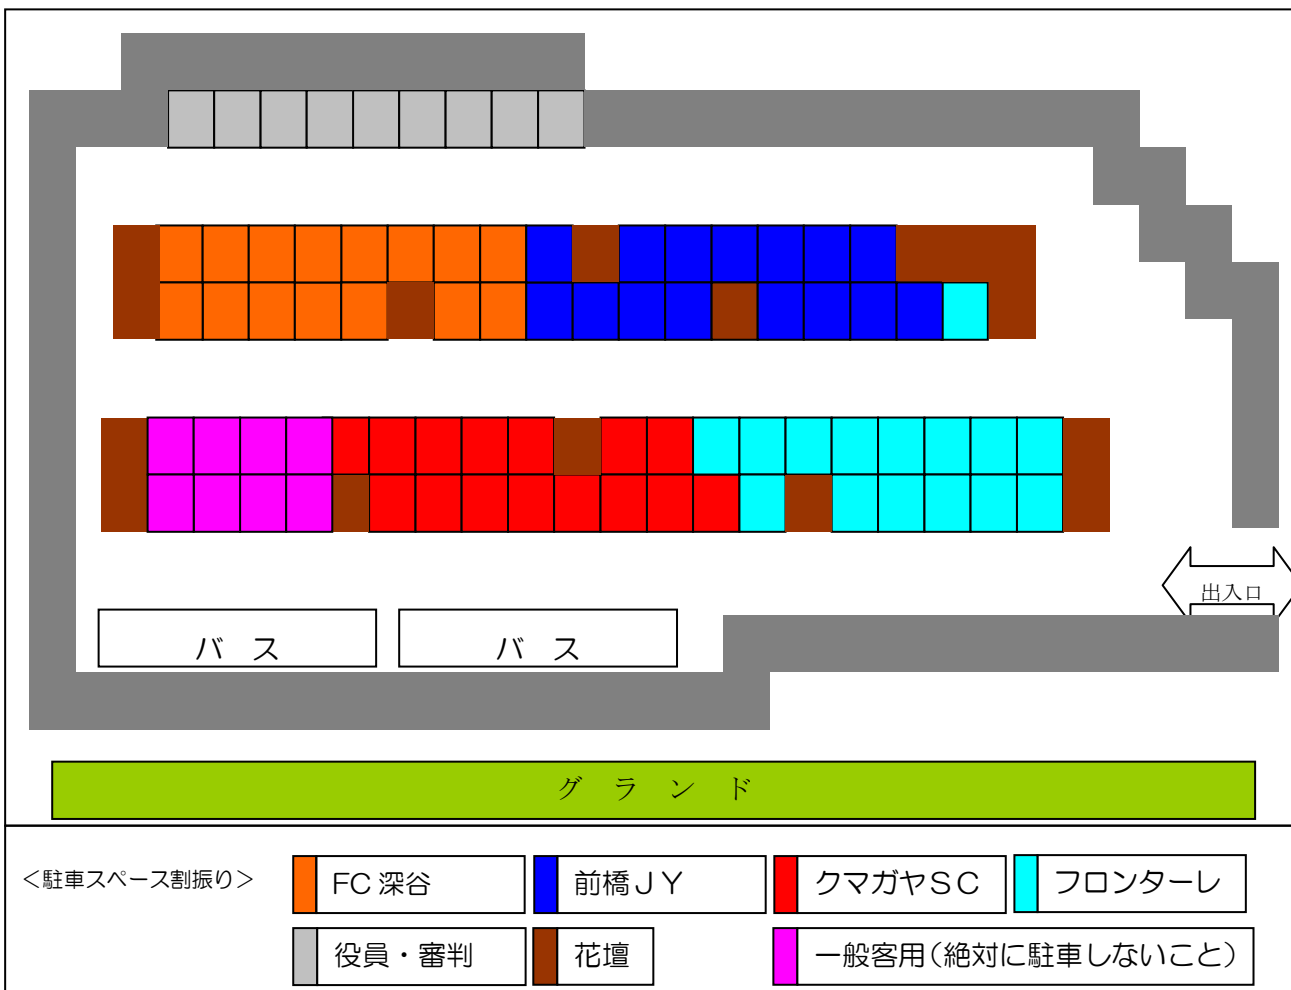

【駐車場】

駐車場は、敷地内一番奥になります。途中、駐車スペースがありますが、広場を使用する方のものです。必ず一番奥にある駐車スペースをご利用下さい。

<全体図>

<駐車スペース詳細図>

<注意事項>

- (1) 駐車スペースは、各クラブ普通自動車15台分となります。
- (2) マイクロバスでお越しの場合は、係員に駐車スペースを確認してください。
- (3) 事前に配布された「駐車証」を「出入口」の役員に提示後、駐車スペースへ進んでください。
- (4) 指定された場所以外に駐車しないでください。何かありましたら係員にお尋ねください。
- (5) 『アイドリング・ストップ』に、ご協力ください。