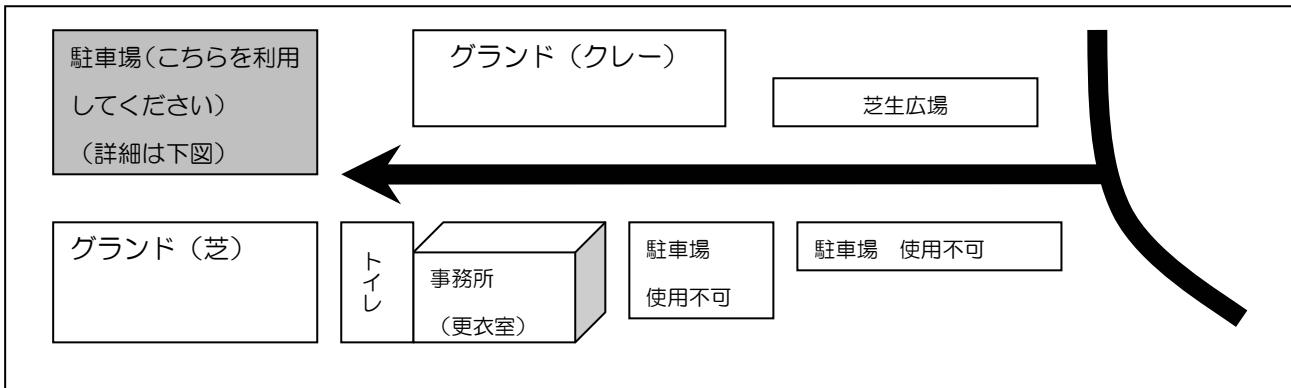

【駐車場】

駐車場は、敷地内一番奥になります。途中、駐車スペースがありますが、広場を使用する方のものです。必ず一番奥にある駐車スペースをご利用下さい。

<全体図>

<駐車スペース詳細図>

<注意事項>

- (1) 駐車スペースは、各クラブ普通自動車15台分となります。
- (2) マイクロバスでお越しの場合は、係員に駐車スペースを確認してください。
- (3) 事前に配布された「駐車証」を「出入口」の役員に提示後、駐車スペースへ進んでください。
- (4) 指定された場所以外に駐車しないでください。何かありましたら係員にお尋ねください。
- (5) 『アイドリング・ストップ』に、ご協力ください。