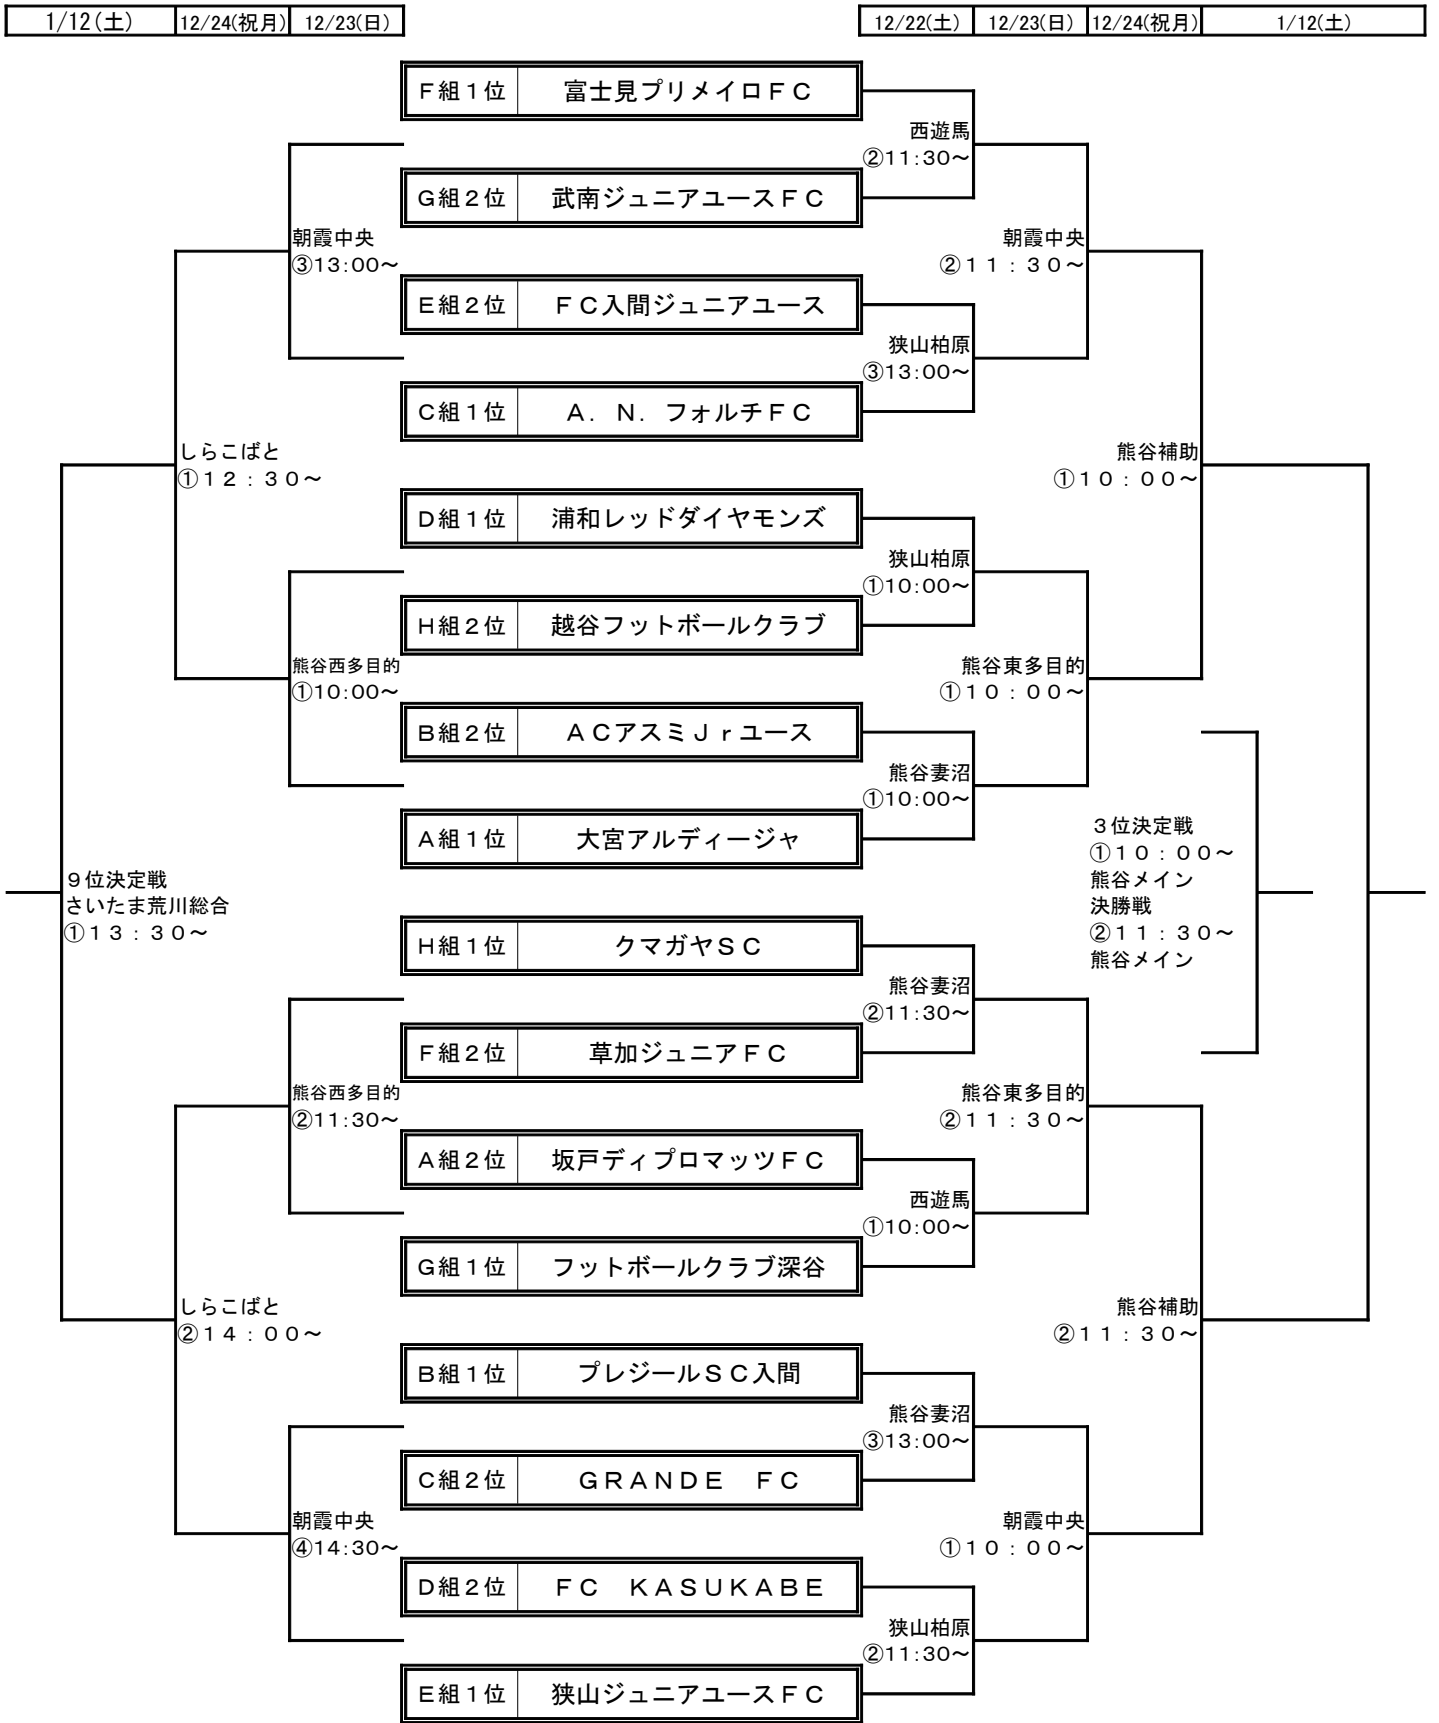

# 朝日新聞“埼玉少年少女スポーツ杯”第8回埼玉県クラブユース(U-13)サッカー大会

熊谷メイン : 熊谷スポーツ文化公園陸上競技場  
 朝霞中央 : 朝霞市中央公園陸上競技場  
 熊谷妻沼 : 熊谷市妻沼葛和田グラウンド  
 狭山柏原 : 狭山市柏原多目的グラウンド  
 しらこぼと : 越谷市しらこぼと公園サブグラウンド

熊谷補助 : 熊谷スポーツ文化公園補助競技場  
 熊谷東多目的 : 熊谷スポーツ文化公園東多目的グラウンド  
 西遊馬 : さいたま市西遊馬運動公園グラウンド  
 熊谷西多目的 : 熊谷スポーツ文化公園西多目的グラウンド  
 さいたま荒川 : さいたま市荒川総合運動公園グラウンド(南面)