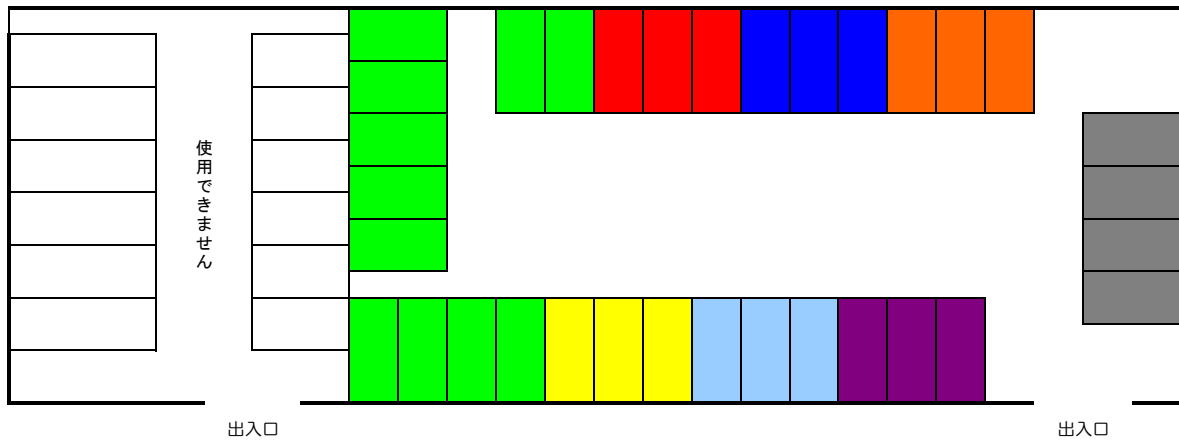

駐車場案内図

サッカー利用者駐車場

第2駐車場

《駐車スペース割振り》

 エステレーラ	 HAN	 大宮FC	 審判・役員
 見沼FC	 三郷Jr	 FC深谷	 一般用 駐車禁止