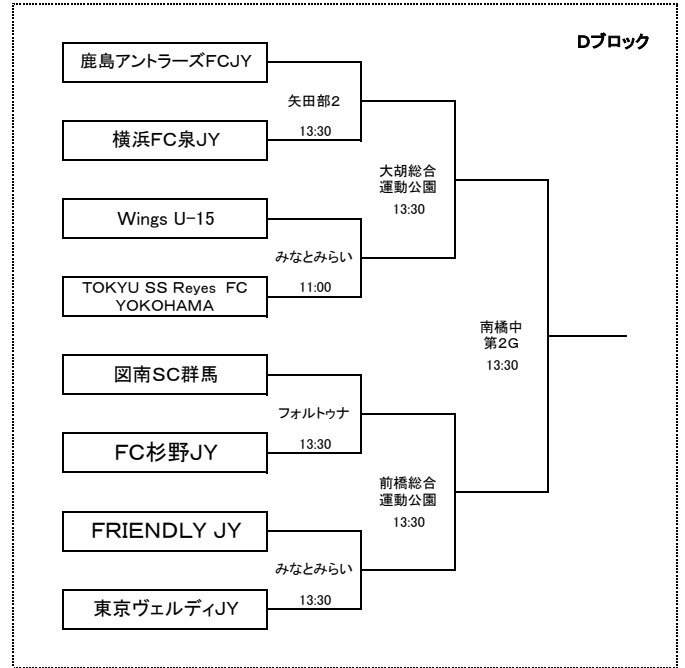

高円宮杯 第20回全日本ユースU15サッカー選手権 関東大会 組合せ及び会場一覧

No.	都 県 名	会 場 名	開催日
1	埼玉県	埼玉スタジアム2002第4G	11月9日
2		熊谷スポーツ文化公園東多目的広場	11月9日
3	茨城県	谷田部サッカー場 1	11月9日
4		谷田部サッカー場 2	11月9日
5	山梨県	フォルトゥナ・アルプス・プラッツ	11月9日
6		蕪崎中央公園陸上競技場	11月9日
7	神奈川県	横浜MM21	11月9日
8		みなとみらいフットボールパーク	11月9日
9	栃木県	鹿沼自然の森公園サッカー場	11月9日
10	東京都	矢板中央高校東泉G	11月9日
11	東京都	東京ガス深川G	11月15・16日
12	群馬県	大胡総合運動公園	11月15日
13		前橋総合運動公園	11月15日
14		前橋市立南橋中学校第2G	11月16日
15	千葉県	フクダ電子スクエア 1	11月15・16日
16		フクダ電子スクエア 2	11月15日