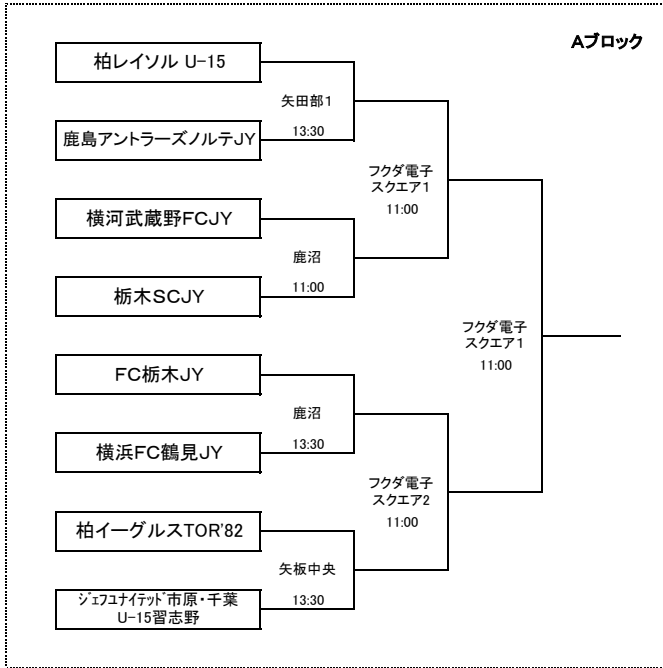

高円宮杯 第20回全日本ユースU15サッカー選手権 関東大会 組合せ及び会場一覧

No.	都 県 名	会 場 名	開催日
1	埼玉県	埼玉スタジアム2002第4G	11月9日
2		熊谷スポーツ文化公園東多目的広場	11月9日
3	茨城県	谷田部サッカー場 1	11月9日
4		谷田部サッカー場 2	11月9日
5	山梨県	フォルトゥナ・アルプス・プラッツ	11月9日
6		蕪崎中央公園陸上競技場	11月9日
7	神奈川県	横浜MM21	11月9日
8		みなとみらいフットボールパーク	11月9日
9	栃木県	鹿沼自然の森公園サッカー場	11月9日
10	東京都	矢板中央高校東泉G	11月9日
11	東京都	東京ガス深川G	11月15・16日
12	群馬県	大胡総合運動公園	11月15日
13		前橋総合運動公園	11月15日
14		前橋市立南橋中学校第2G	11月16日
15	千葉県	フクダ電子スクエア 1	11月15・16日
16		フクダ電子スクエア 2	11月15日