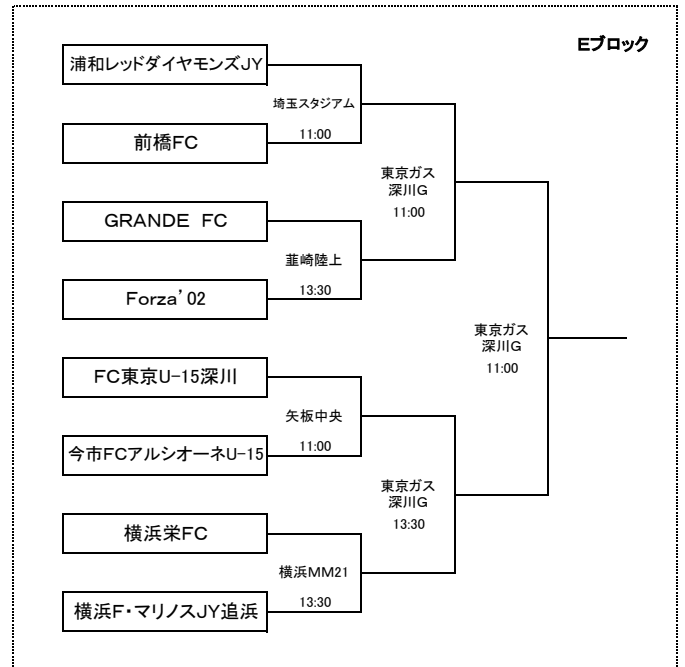

高円宮杯 第20回全日本ユースU15サッカー選手権 関東大会 組合せ及び会場一覧

No.	都 県 名	会 場 名	開催日
1	埼玉県	埼玉スタジアム2002第4G	11月9日
2		熊谷スポーツ文化公園東多目的広場	11月9日
3	茨城県	谷田部サッカー場 1	11月9日
4		谷田部サッカー場 2	11月9日
5	山梨県	フォルトゥナ・アルプス・プラッツ	11月9日
6		蕪崎中央公園陸上競技場	11月9日
7	神奈川県	横浜MM21	11月9日
8		みなとみらいフットボールパーク	11月9日
9	栃木県	鹿沼自然の森公園サッカー場	11月9日
10	東京都	矢板中央高校東泉G	11月9日
11	東京都	東京ガス深川G	11月15・16日
12	群馬県	大胡総合運動公園	11月15日
13		前橋総合運動公園	11月15日
14		前橋市立南橋中学校第2G	11月16日
15	千葉県	フクダ電子スクエア 1	11月15・16日
16		フクダ電子スクエア 2	11月15日