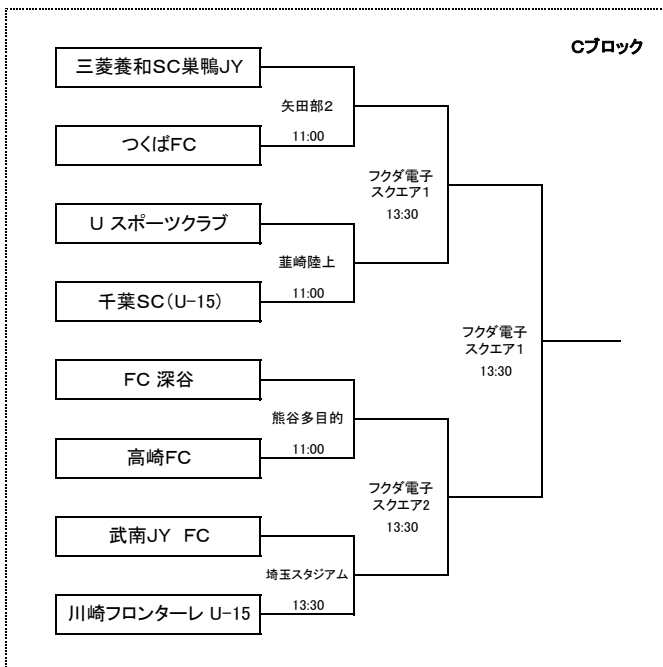

高円宮杯 第20回全日本ユースU15サッカー選手権 関東大会 組合せ及び会場一覧

No.	都 県 名	会 場 名	開催日
1	埼玉県	埼玉スタジアム2002第4G	11月9日
2		熊谷スポーツ文化公園東多目的広場	11月9日
3	茨城県	谷田部サッカー場 1	11月9日
4		谷田部サッカー場 2	11月9日
5	山梨県	フォルトゥナ・アルプス・プラッツ	11月9日
6		蕪崎中央公園陸上競技場	11月9日
7	神奈川県	横浜MM21	11月9日
8		みなとみらいフットボールパーク	11月9日
9	栃木県	鹿沼自然の森公園サッカー場	11月9日
10	東京都	矢板中央高校東泉G	11月9日
11	東京都	東京ガス深川G	11月15・16日
12	群馬県	大胡総合運動公園	11月15日
13		前橋総合運動公園	11月15日
14		前橋市立南橋中学校第2G	11月16日
15	千葉県	フクダ電子スクエア 1	11月15・16日
16		フクダ電子スクエア 2	11月15日