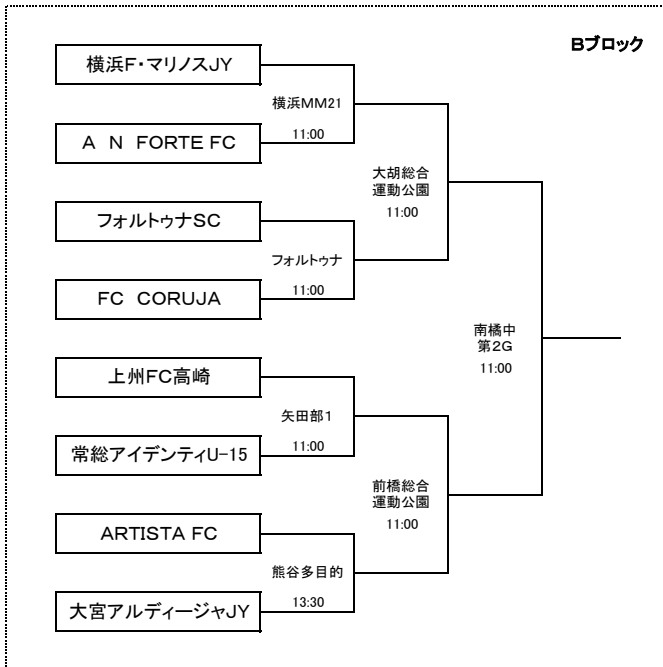

高円宮杯 第20回全日本ユースU15サッカー選手権 関東大会 組合せ及び会場一覧

No.	都 県 名	会 場 名	開催日
1	埼玉県	埼玉スタジアム2002第4G	11月9日
2		熊谷スポーツ文化公園東多目的広場	11月9日
3	茨城県	谷田部サッカー場 1	11月9日
4		谷田部サッカー場 2	11月9日
5	山梨県	フォルトゥナ・アルプス・プラッツ	11月9日
6		蕪崎中央公園陸上競技場	11月9日
7	神奈川県	横浜MM21	11月9日
8		みなとみらいフットボールパーク	11月9日
9	栃木県	鹿沼自然の森公園サッカー場	11月9日
10	東京都	矢板中央高校東泉G	11月9日
11	東京都	東京ガス深川G	11月15・16日
12	群馬県	大胡総合運動公園	11月15日
13		前橋総合運動公園	11月15日
14		前橋市立南橋中学校第2G	11月16日
15	千葉県	フクダ電子スクエア 1	11月15・16日
16		フクダ電子スクエア 2	11月15日