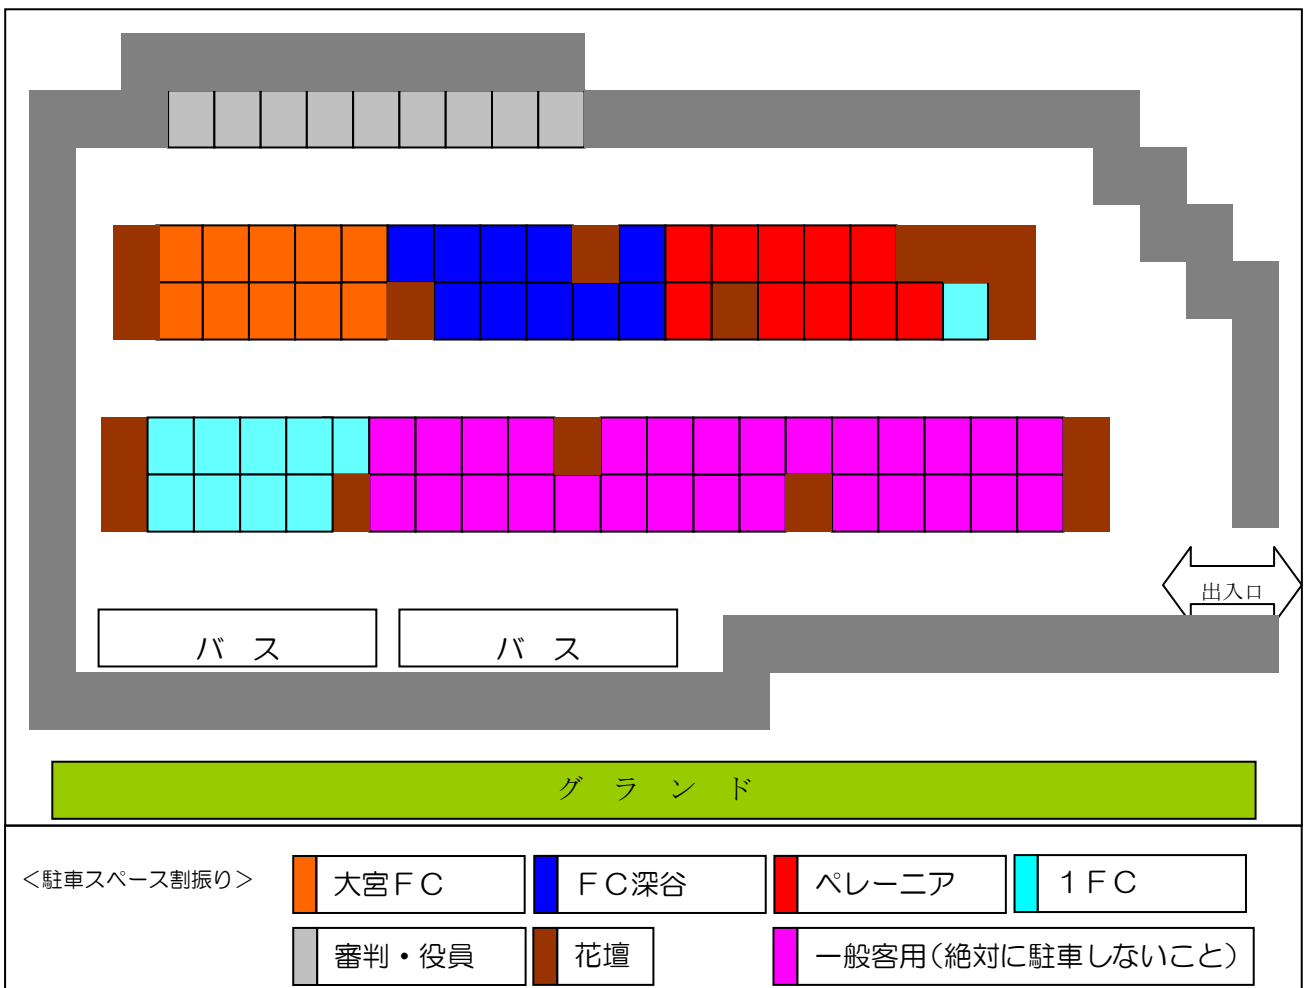

【駐車場】

駐車場は、敷地内一番奥になります。途中、駐車スペースがありますが、広場を使用する方のものです。必ず一番奥にある駐車スペースをご利用下さい。

<全体図>

<駐車スペース詳細図>

<注意事項>

- (1) 駐車スペースは、各クラブ普通自動車10台分となります。
- (2) マイクロバスでお越しの場合は、係員に駐車スペースを確認してください。
- (3) 事前に配布された「駐車証」を「出入口」の役員に提示後、駐車スペースへ進んでください。
- (4) 指定された場所以外に駐車しないでください。何かありましたら係員にお尋ねください。
- (5) 『アイドリング・ストップ』に、ご協力ください。