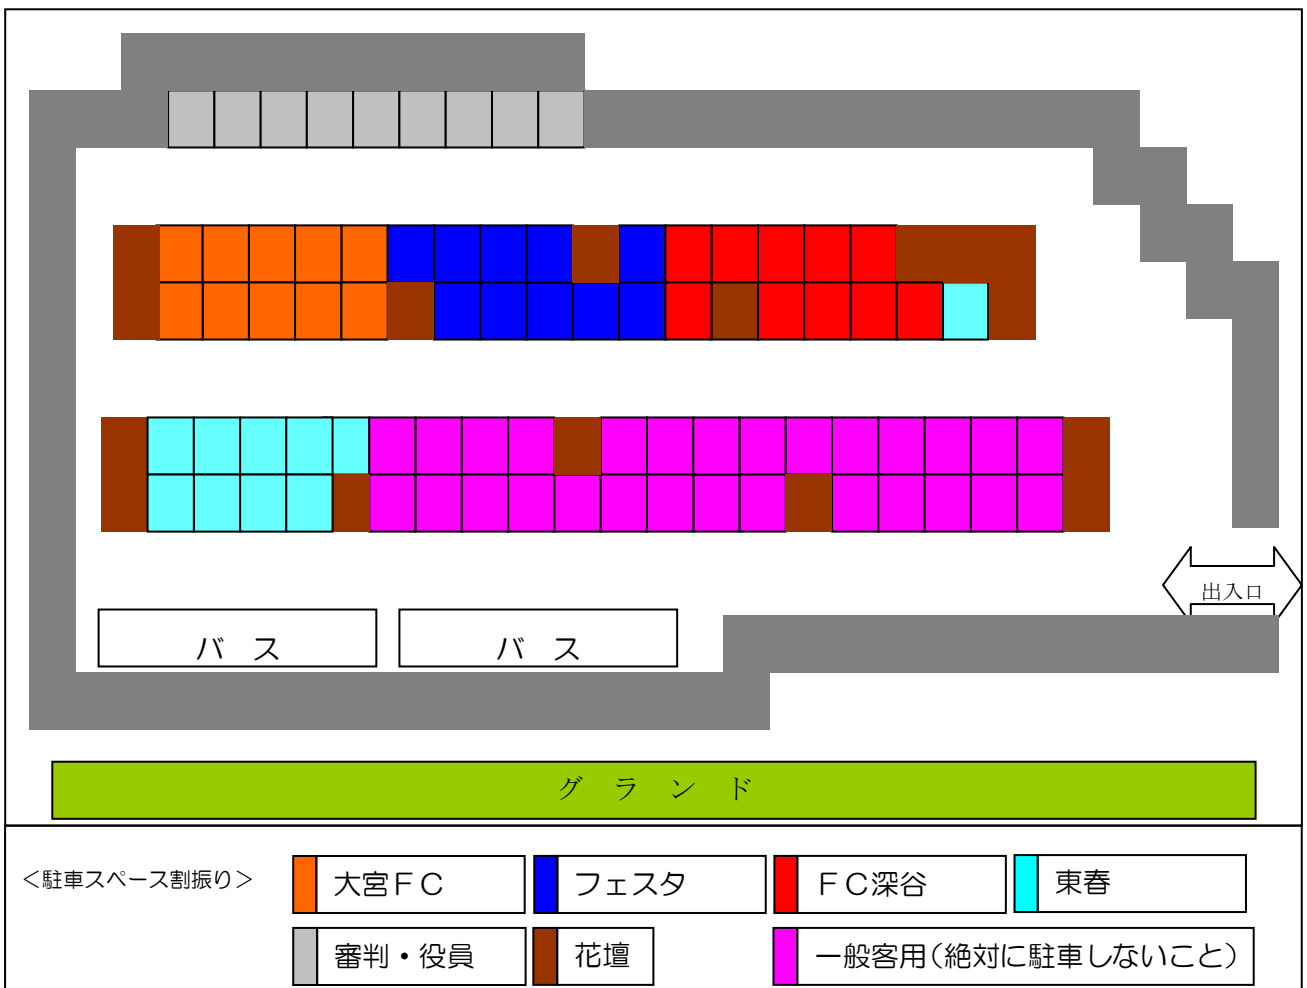

【駐車場】

駐車場は、敷地内一番奥になります。途中、駐車スペースがありますが、広場を使用する方のものです。必ず一番奥にある駐車スペースをご利用下さい。

<全体図>

<駐車スペース詳細図>

<注意事項>

- (1) 駐車スペースは、各クラブ普通自動車10台分となります。
- (2) マイクロバスでお越しの場合は、係員に駐車スペースを確認してください。
- (3) 事前に配布された「駐車証」を「出入口」の役員に提示後、駐車スペースへ進んでください。
- (4) 指定された場所以外に駐車しないでください。何かありましたら係員にお尋ねください。
- (5) 『アイドリング・ストップ』に、ご協力ください。