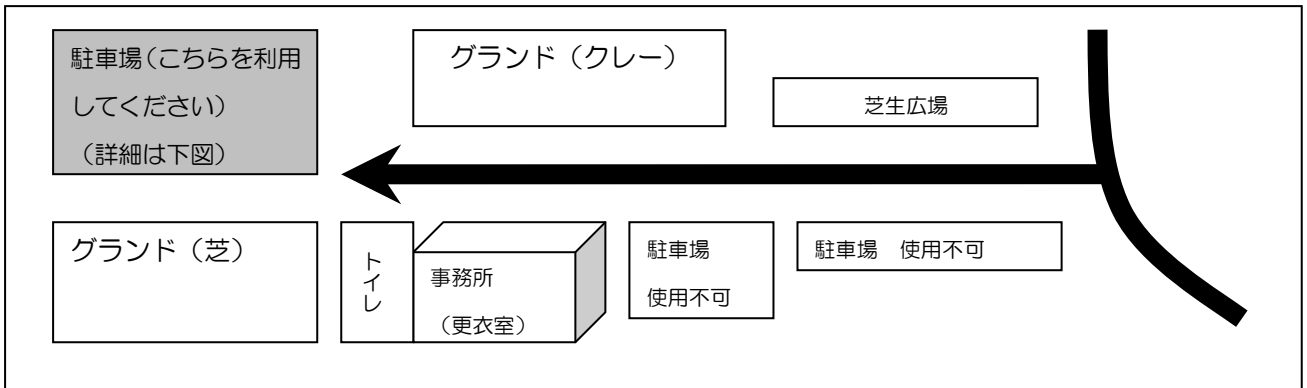

【駐車場】

駐車場は、敷地内一番奥になります。途中、駐車スペースがありますが、広場を使用する方のものです。必ず一番奥にある駐車スペースをご利用下さい。

<全体図>

<駐車スペース詳細図>

<注意事項>

- (1) 駐車スペースは、各クラブ普通自動車10台分となります。
- (2) マイクロバスでお越しの場合は、係員に駐車スペースを確認してください。
- (3) 事前に配布された「駐車証」を「出入口」の役員に提示後、駐車スペースへ進んでください。
- (4) 指定された場所以外に駐車しないでください。何かありましたら係員にお尋ねください。
- (5) 『アイドリング・ストップ』に、ご協力ください。